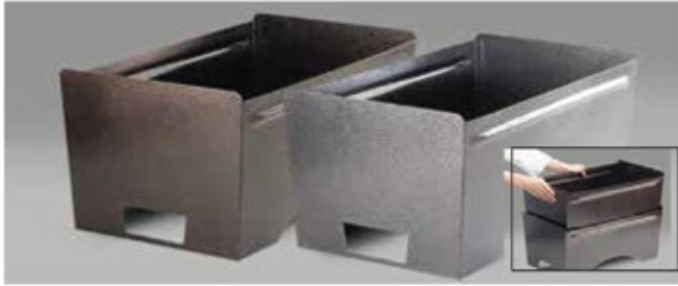

Équipement

POUR LA RESTAURATION

1. **Plats-réchauds WindGuard® Chafing Dish**
2. Protège la flamme du vent
   - Assure une chaleur optimale pour réchauffer les aliments
   - Consommation de carburant réduite de 10%
   - Gain d'espace avec la conception empilable

70100
Fini cuivré

70102
Fini argenté